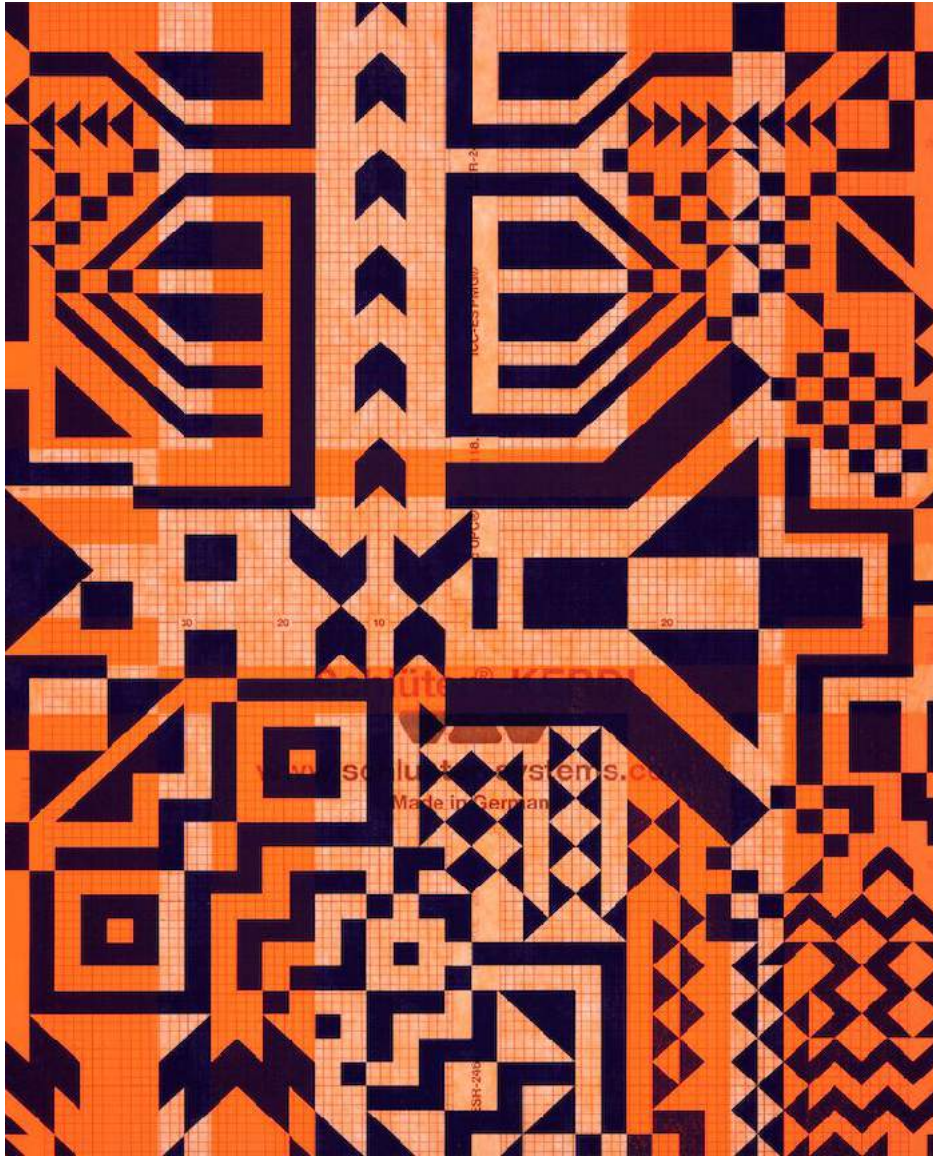

Daniel Langevin
SAGA (BN), 2020
Acrylique sur coton / Acrylic on cotton
20 x 16 in.
DL-0012

Caroline Monnet

Marking the Underground 05, 2021

Sérigraphie sur membrane d'étanchéité / Silkscreen on waterproofing membrane
48 x 38 1/2 in.

CMo-0268