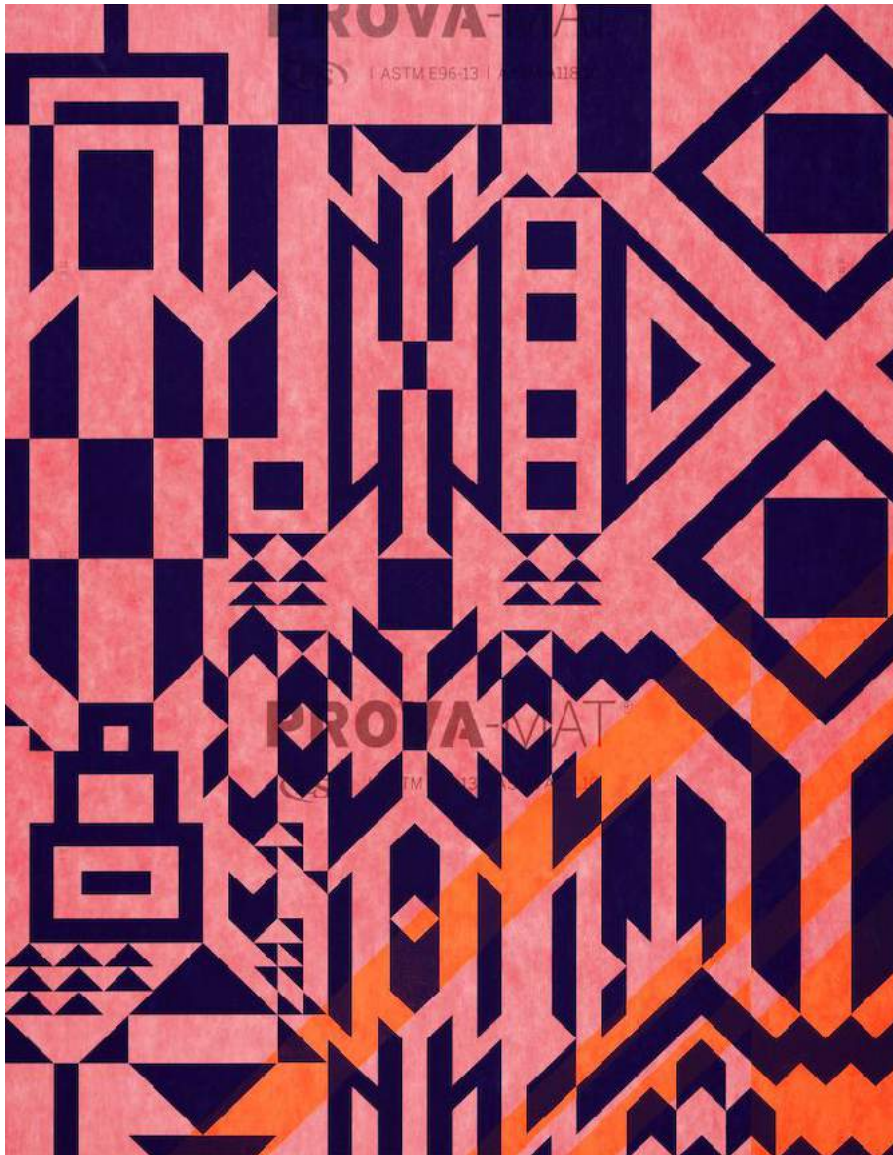

Caroline Monnet

Marking the Underground 01, 2021

Sérigraphie sur membrane d'étanchéité / Silkscreen on waterproofing membrane

48 x 38 1/2 in.

CMo-0264