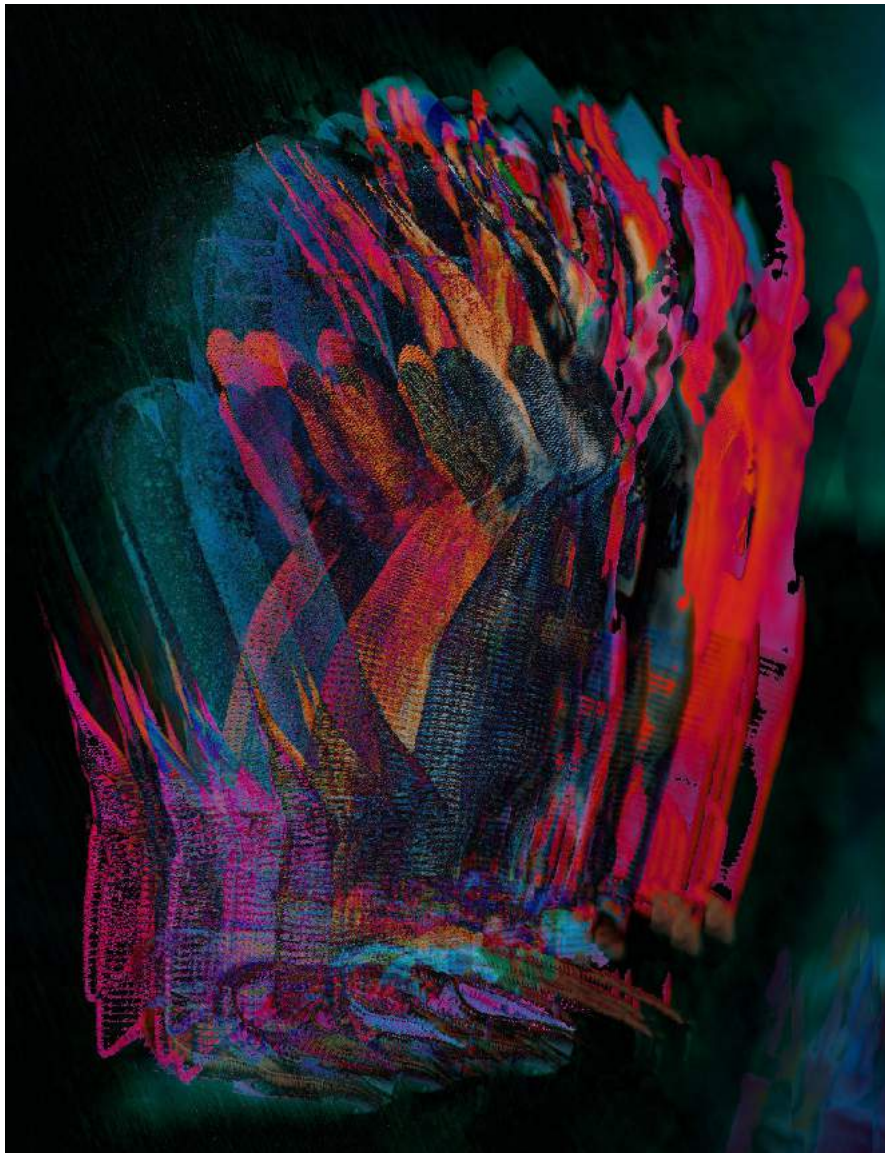

Impression au jet d'encre et encre / Ink jet print and ink

20 x 30 in.

SAJ-0283

Pascal Grandmaison

Dynamique verte, 2021

Impression au jet d'encre sur toile / Inkjet print on canvas

43 x 56 in.

PG-0048