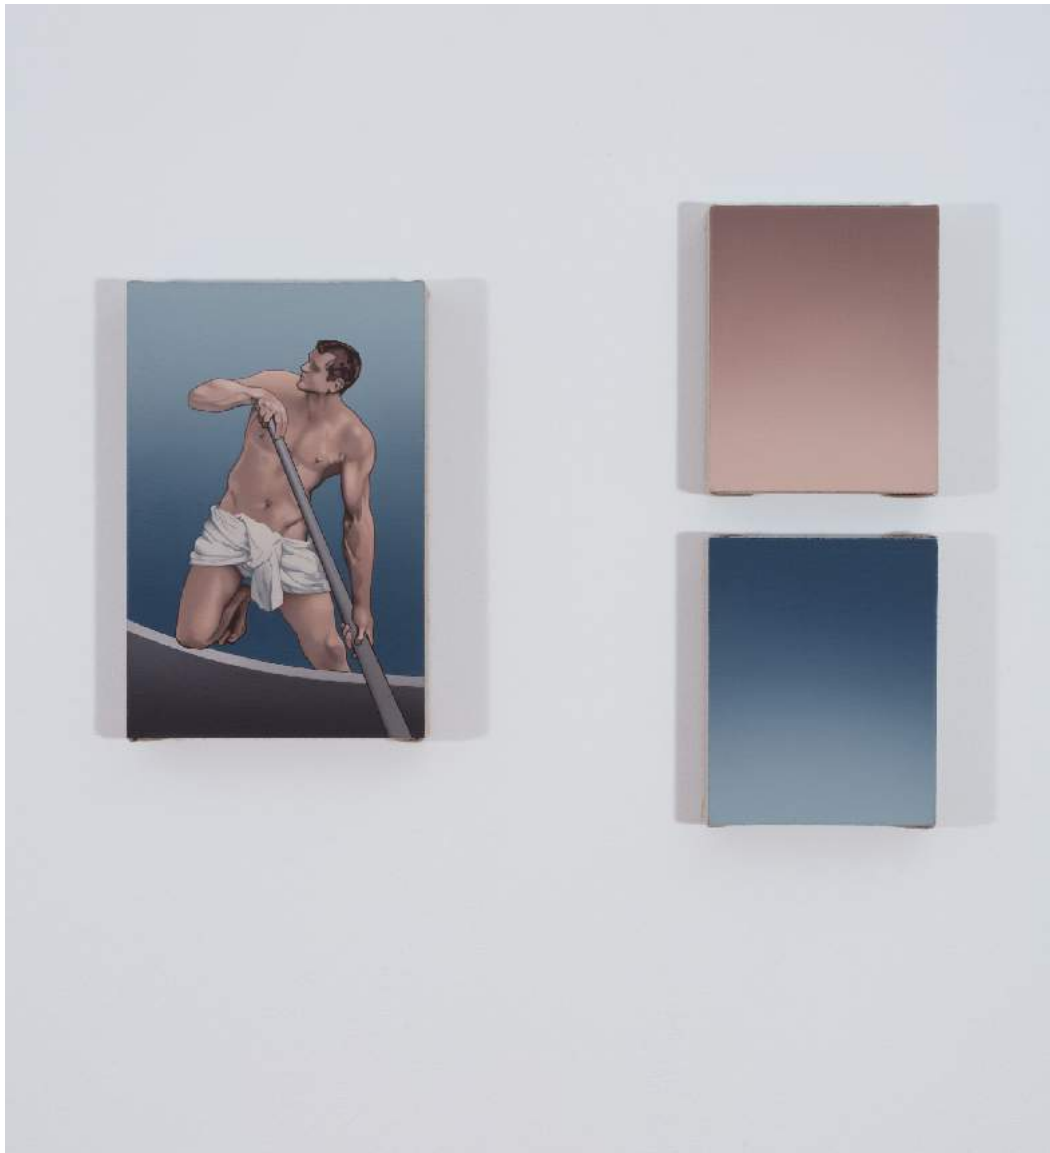

Pierre Dorion

Panthéon (E. Delaunay), 2020

Huile sur toile de lin / Oil on linen canvas

1 tableau de 16" x 10.5" et 2 bichromes de 10" x 8" / 1 painting 16" x 10.5" with 2 bichromes 10"x 8"
PD-0089