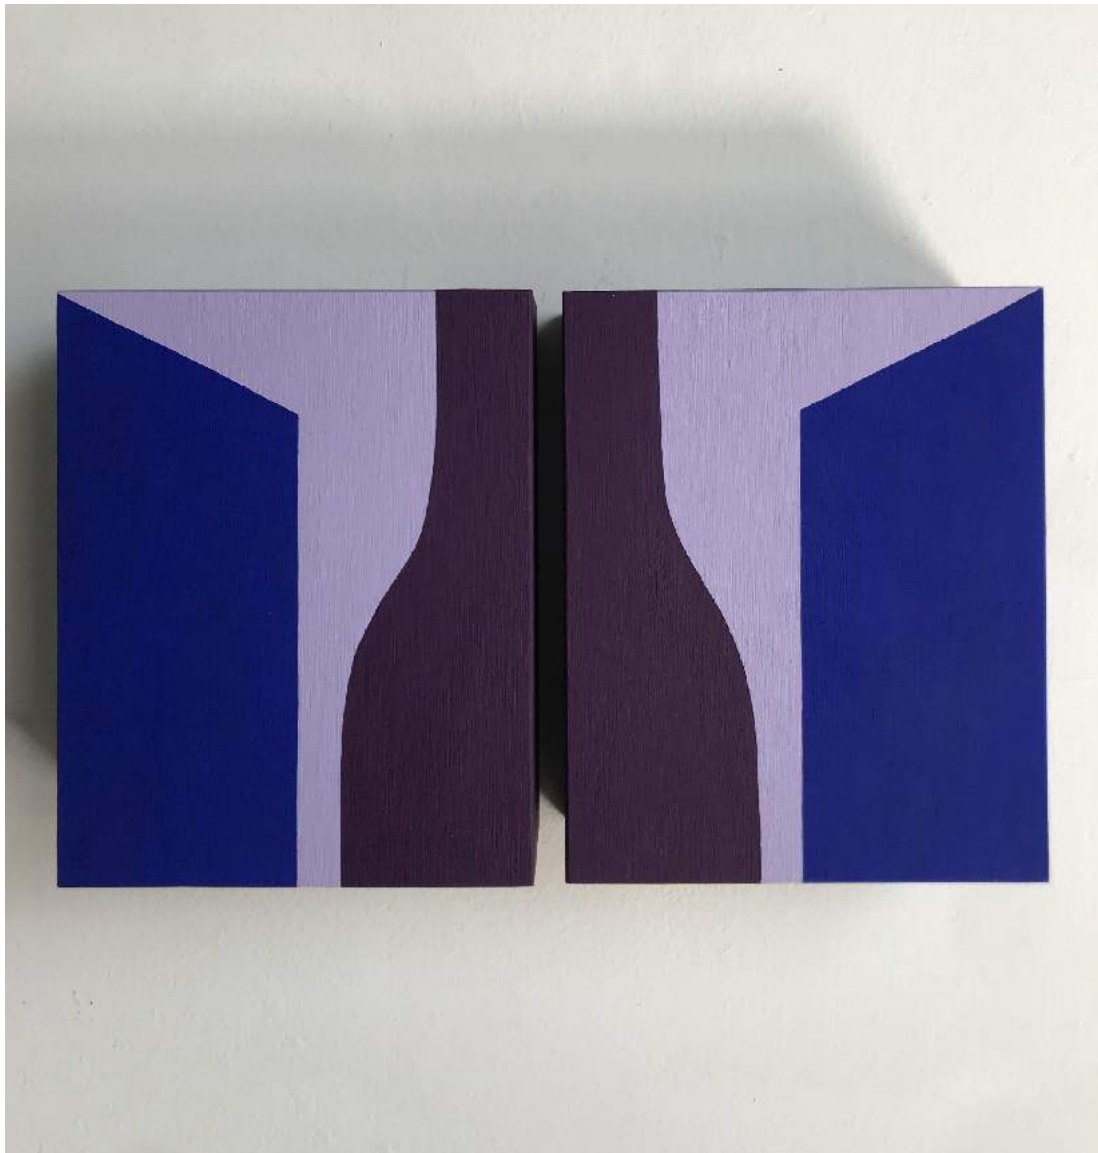

Acrylique sur panneau de bois et masonite / Acrylic on wood panel and masonite

24 x 20 x 4 in.

SBea-0019

Serena Beaulieu

Changements d'idées, 2021

Acrylique sur panneau de bois / Acrylic on wood panel

14 x 11 in.

SBea-0018

Serena Beaulieu

In Between, 2021

Acrylique sur panneau de bois / Acrylic on wood panel

Chaque élément: 4 x 3 pouces

Each element: 4 x 3 inches

SBea-0017

Serena Beaulieu