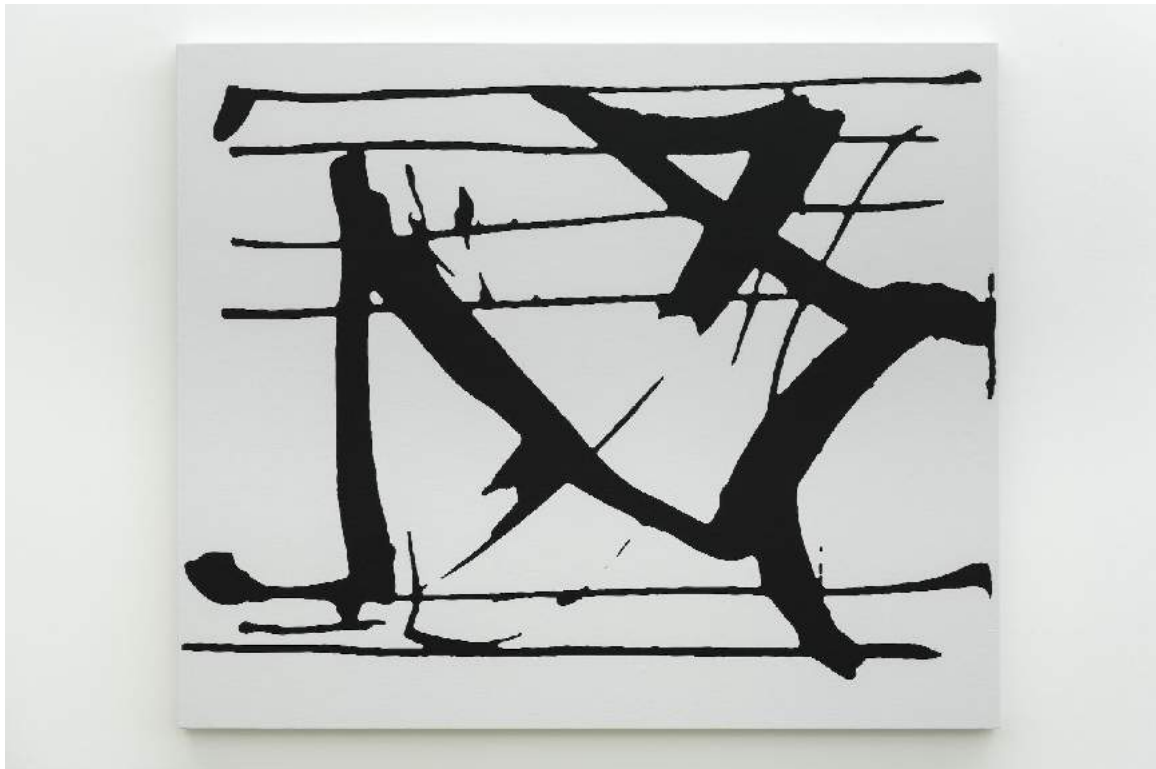

GC-0038

Francine Savard

Gitanes 07, 14:1, 2018

Acrylique sur toile marouflée sur caisson de bois / Acrylic on canvas mounted on wood
40 x 48 in.

FS-0033

Francine Savard

Gitanes 05, 14:1, 2018

Acrylique sur toile marouflée sur caisson de bois / Acrylic on canvas mounted on wood
40 x 48 in.