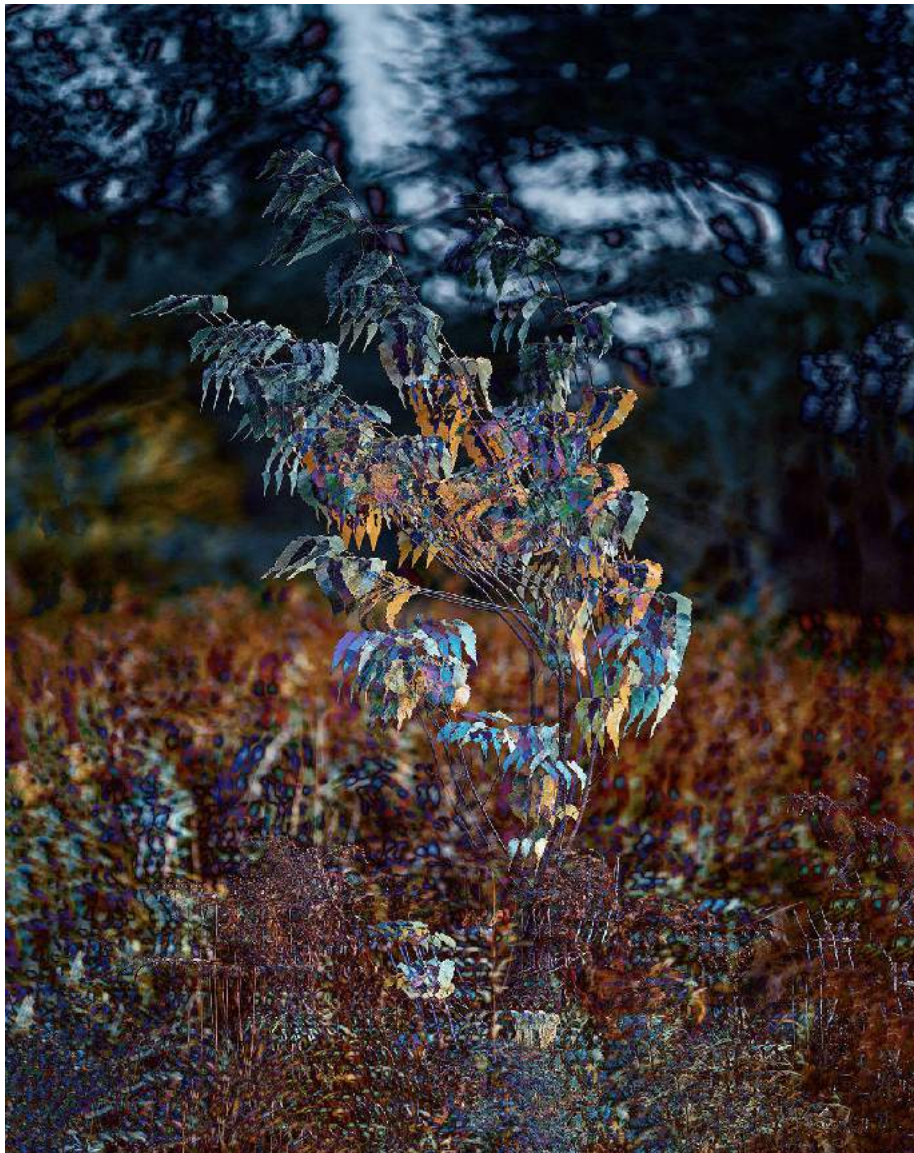

D'OU VIENT L'ÉCLAIR (version 3), 2021

Impression au jet d'encre sur toile / Inkjet print on canvas

56 x 43 in.

PG-0044

Pascal Grandmaison
D'OU VIENT L'ÉCLAIR (version 2), 2021
Impression au jet d'encre sur toile / Inkjet print on canvas
56 x 43 in.
PG-0043